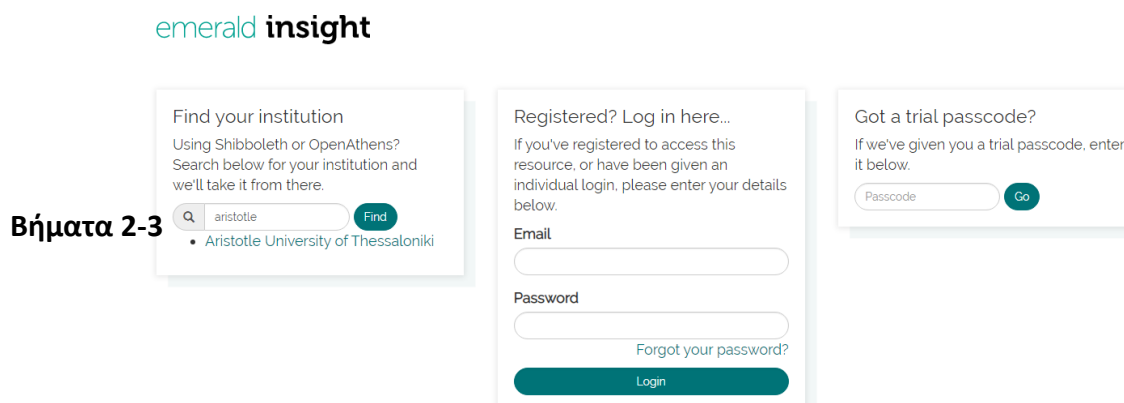

Emerald

Εκδότης ηλεκτρονικών περιοδικών, βιβλίων και σειρών βιβλίων.

Σύνδεση

1. [Αρχική σελίδα διαθέτη](#) > Επιλογή Login
2. Find your institution > Πληκτρολογήστε Aristotle
3. Επιλέξτε Aristotle University of Thessaloniki
4. Επιλογή Login
5. Αυτόματη ανακατεύθυνση στη σελίδα του ΚΗΔ ΑΠΘ για εισαγωγή των κωδικών σας
6. Αυτόματη ανακατεύθυνση στη σελίδα του διαθέτη όπου προβάλλεται το κείμενο 'Welcome Aristotle University of Thessaloniki'

Βήμα 1

Βήματα 2-3

Βήμα 4

login.auth Κέντρο Ηλεκτρονικής Διευκόλυνσης ΑΠΘ

< Πίσω στο muse.jhu.edu

Είσοδος Single Sign-On

Πρόσβαση με **ένα βήμα** σε όλες τις **υπηρεσίες** που χρησιμοποιούν ιδρυματικούς λογαριασμούς ΑΠΘ